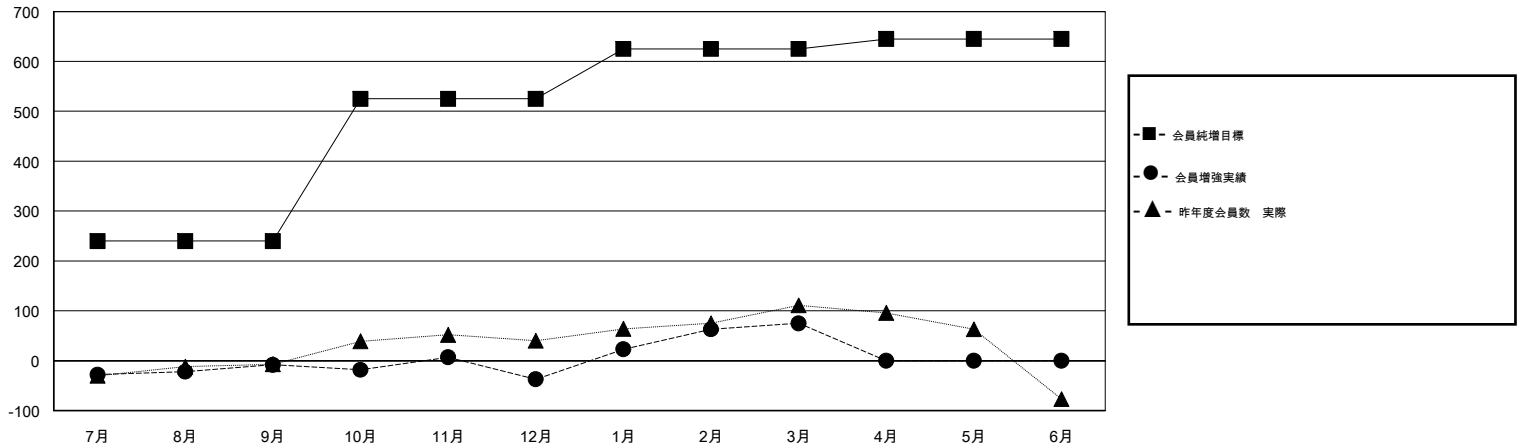

# MONTHLY MEMBERSHIP PROGRESS REPORT

District 330 A

Results as of: 03/31/2019

GMT: MASAYOSHI MARUYAMA, YASUHISA NAKAMURA

地域 JAPAN

GMT会則地域

クラブ			
結果: 2018-2019			
四半期	新クラブ目標	新クラブ	解散クラブ
7月/8月/9月	0	0	0
10月/11月/12月	1	0	0
1月/2月/3月	0	1	0
4月/5月/6月	1	0	0

名			
結果: 2018-2019			
四半期	会員純増目標	会員増強実績	退会者(転籍を含む) 実際
7月/8月/9月	240	175	163
10月/11月/12月	285	100	128
1月/2月/3月	100	193	68
4月/5月/6月	20	0	0

新クラブ目標及び実績累計

会員目標及び実績累計

解散クラブ: 0	125 CLUBS OF 200 一名以上の新会員を登録	男女別 男性 4,543 (72.49%) 女性 1,724 (27.51%) 女性%年度目標: 35%
退会者 物故会員 38 クラブ解散 0 その他 321 合計 359	<a href="#">会員累計データを見るには、ここをクリック</a>	世帯主/家族会員合計 2,630 国際会費半額の家族会員 1,673