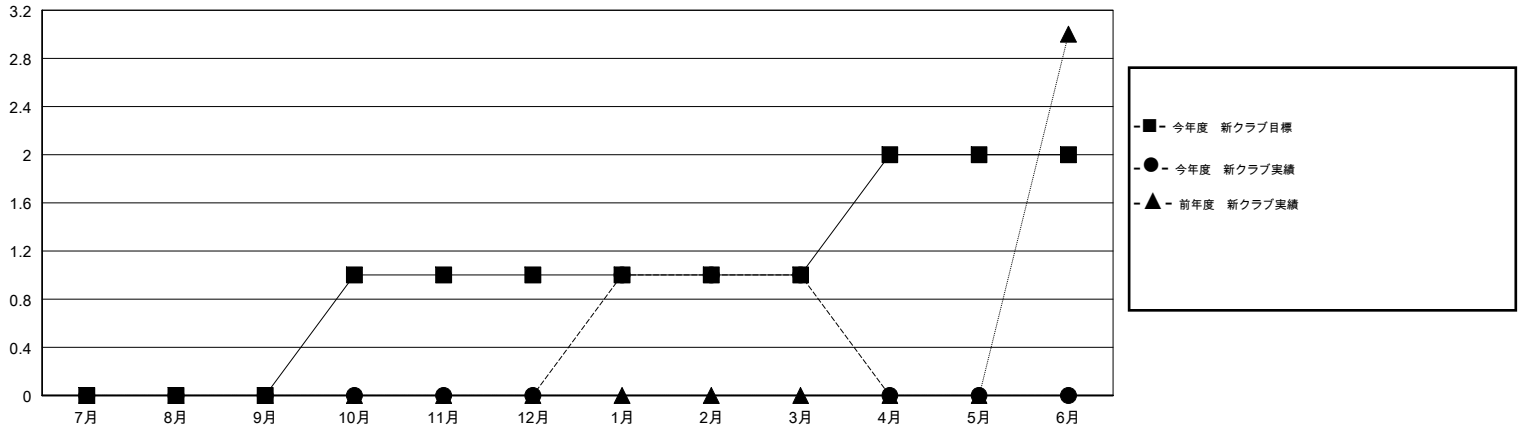

# MONTHLY MEMBERSHIP PROGRESS REPORT

District 330 A

Results as of: 03/31/2019

GMT: MASAYOSHI MARUYAMA, YASUHISA NAKAMURA

地域 JAPAN

GMT会則地域

クラブ			
結果: 2018-2019			
四半期	新クラブ目標	新クラブ	解散クラブ
7月/8月/9月	0	0	0
10月/11月/12月	1	0	0
1月/2月/3月	0	1	0
4月/5月/6月	1	0	0

名			
結果: 2018-2019			
四半期	会員純増目標	会員増強実績	退会者(転籍を含む) 実際
7月/8月/9月	240	175	163
10月/11月/12月	285	100	128
1月/2月/3月	100	193	68
4月/5月/6月	20	0	0

新クラブ目標及び実績累計

会員目標及び実績累計

解散クラブ: 0	125 CLUBS OF 200 一名以上の新会員を登録	男女別 男性 4,543 (72.49%) 女性 1,724 (27.51%) 女性%年度目標: 35%
退会者 物故会員 38 クラブ解散 0 その他 321 合計 359	<a href="#">会員累計データを見るには、ここをクリック</a>	世帯主/家族会員合計 2,630 国際会費半額の家族会員 1,673